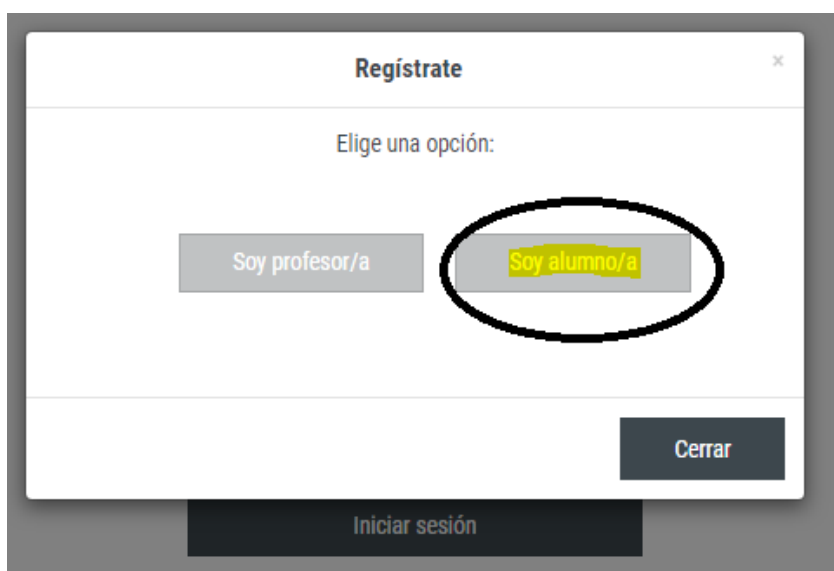

4. Introduce y valida el código de alumno (PUPIL) que te pide el sistema.